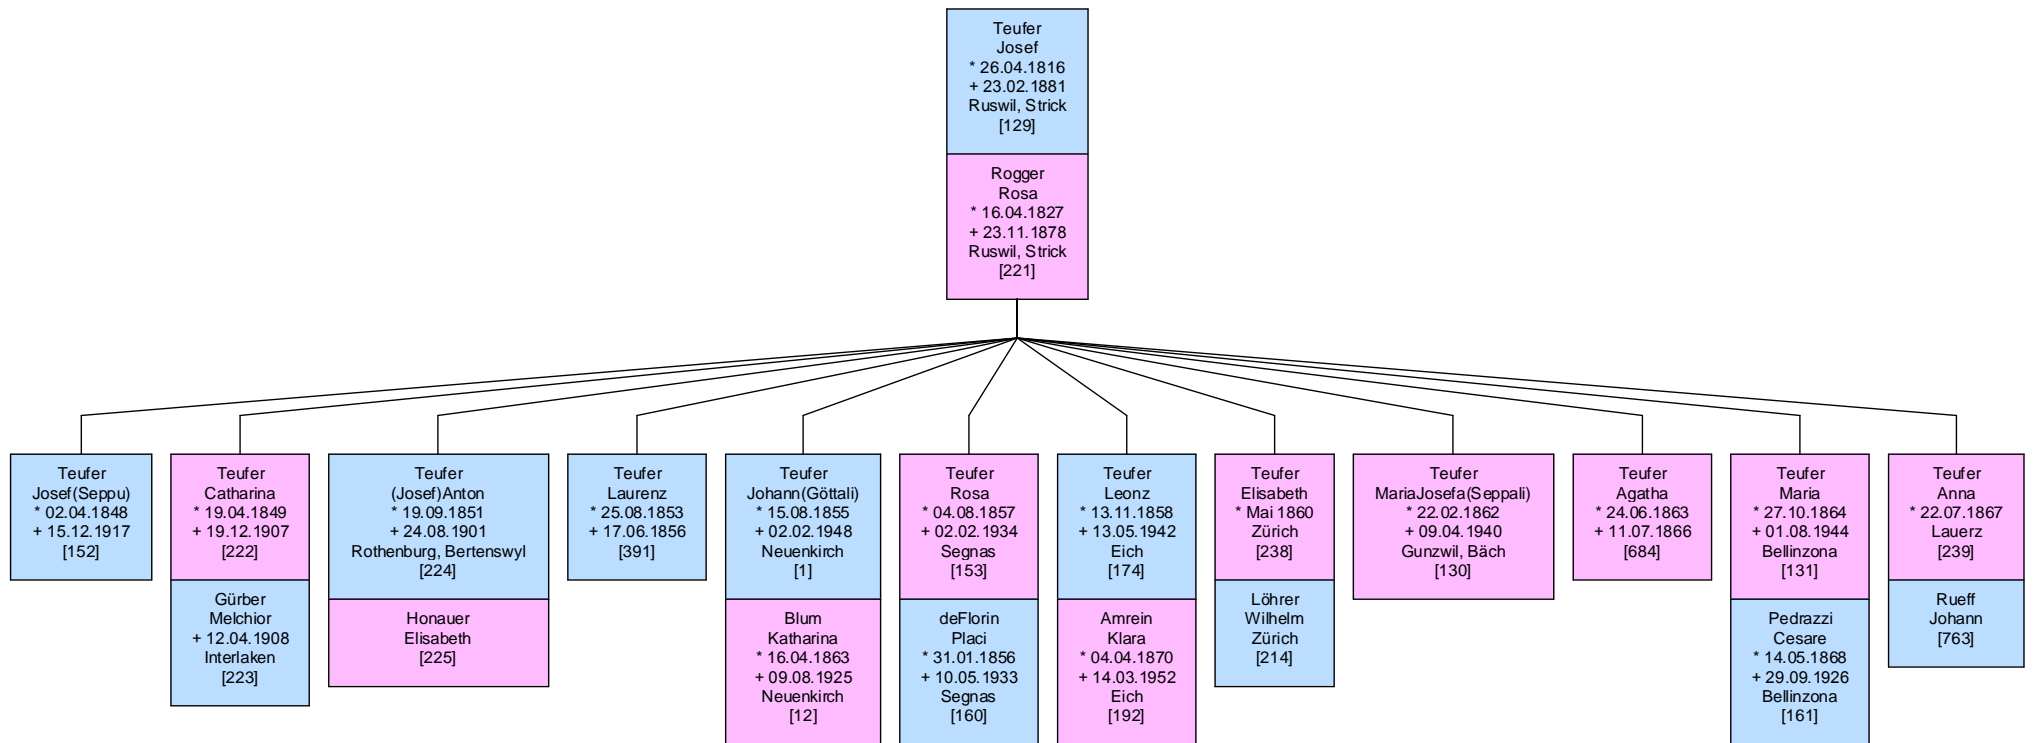

Nachkommen von
Josef Teufer (26.04.1816-23.02.1881), Ruswil, Strick [129]
erstellt am 13.08.2010 mit Ahnenforscher 2000

┌

┐

└

┘